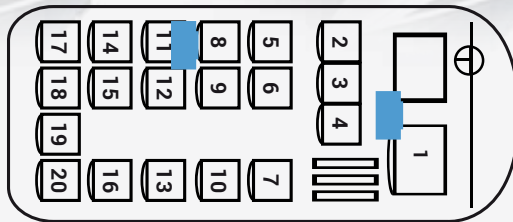

UNIDAD EQUIPADA CON

ASIENTOS RECLINABLES DE GRAN CONFORT Y ESPACIO, CON CINTURONES DE SEGURIDAD.

2 PANTALLAS PLANAS, DVD Y TRANSCOM

REPRODUCTOR DE CD'S Y MICRÓFONO PARA GUÍA

AIRE ACONDICIONADO Y CALEFACCIÓN

CORTINAS EN VENTANAS

VELOCIDAD CONTROLADA

Todos nuestros pasajeros cuentan con seguro de viajero, además de cumplir toda la normatividad de la SCT.