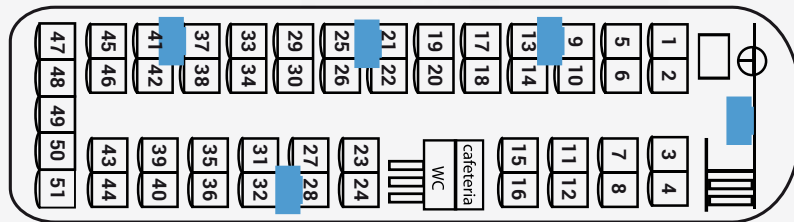

UNIDAD IRIZAR PB

CAPACIDAD

51
 PASAJEROS

UNIDAD EQUIPADA CON

ASIENTOS RECLINABLES DE GRAN CONFORT Y ESPACIO, CON CINTURONES DE SEGURIDAD.

1 SANITARIO
 WC

5 PANTALLAS PLANAS, DVD Y TRANSCOM

REPRODUCTOR DE CD'S Y MICRÓFONO PARA GUÍA