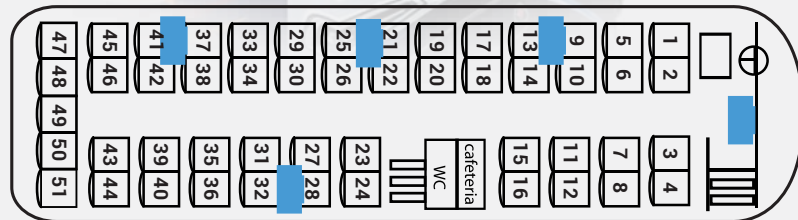

UNIDAD
IRIZAR i8 2018

CAPACIDAD

51

PASAJEROS

UNIDAD EQUIPADA CON

ASIENTOS RECLINABLES DE GRAN CONFORT Y ESPACIO, CON CINTURONES DE SEGURIDAD.

1 SANITARIO
 WC

5 PANTALLAS PLANAS Y DVD