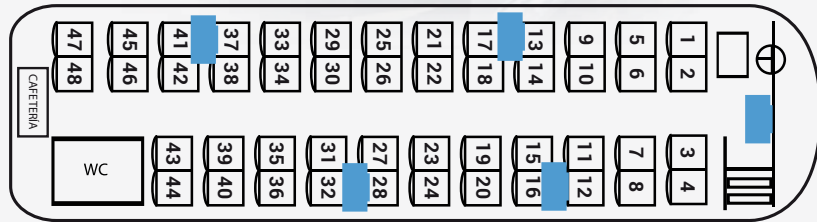

UNIDAD EQUIPADA CON

ASIENTOS RECLINABLES DE GRAN CONFORT Y ESPACIO, CON CINTURONES DE SEGURIDAD.

1 SANITARIO
WC

5 PANTALLAS PLANAS, DVD Y TRANSCOM

REPRODUCTOR DE CD'S Y MICRÓFONO PARA GUÍA

AIRE ACONDICIONADO Y CALEFACCIÓN

HIELERA

CORTINAS EN VENTANAS

VELOCIDAD CONTROLADA

Todos nuestros pasajeros cuentan con seguro de viajero, además de cumplir toda la normatividad de la SCT.