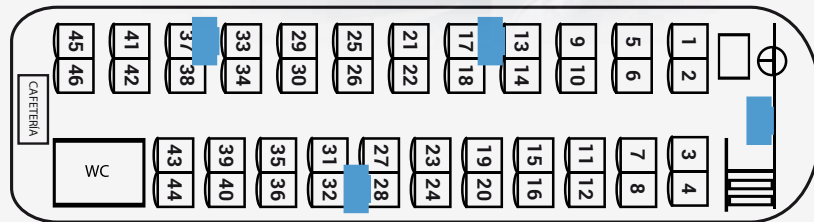

UNIDAD EQUIPADA CON

ASIENTOS RECLINABLES DE GRAN CONFORT Y ESPACIO, CON CINTURONES DE SEGURIDAD.

1 SANITARIO
WC

4 PANTALLAS PLANAS, DVD Y TRANSCOM

REPRODUCTOR DE CD'S Y MICRÓFONO PARA GUÍA

AIRE ACONDICIONADO Y CALEFACCIÓN

HIELERA

CORTINAS EN VENTANAS

VELOCIDAD CONTROLADA

Todos nuestros pasajeros cuentan con seguro de viajero, además de cumplir toda la normatividad de la SCT.