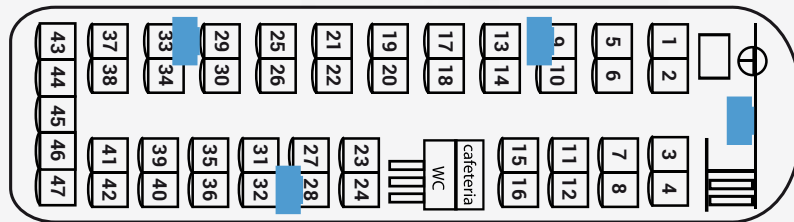

UNIDAD EQUIPADA CON

ASIENTOS RECLINABLES DE GRAN CONFORT Y ESPACIO, CON CINTURONES DE SEGURIDAD.

1 SANITARIO
WC

4 PANTALLAS
PLANAS Y DVD

REPRODUCTOR DE CD'S
Y MICRÓFONO PARA GUÍA

AIRE ACONDICIONADO
Y CALEFACCIÓN

HIELERA

CORTINAS EN
VENTANAS

VELOCIDAD
CONTROLADA

Todos nuestros pasajeros cuentan con seguro de viajero, además de cumplir toda la normatividad de la SCT.