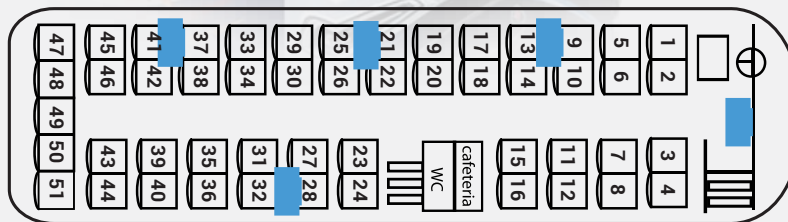

CATÁLOGO DE UNIDADES

CON NOSOTROS
NO EXISTEN FRONTERAS
Y SIEMPRE ESTAMOS COMPROMETIDOS
CON LA SEGURIDAD Y EL CONFORT

UNIDAD IRIZAR i8 2019

CAPACIDAD

51

PASAJEROS

UNIDAD EQUIPADA CON

ASIENTOS RECLINABLES DE GRAN CONFORT Y ESPACIO, CON CINTURONES DE SEGURIDAD.