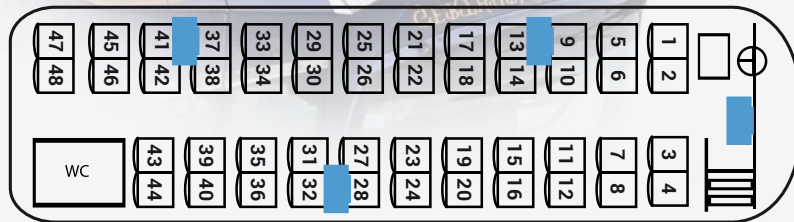

UNIDAD EQUIPADA CON

ASIENTOS RECLINABLES DE GRAN CONFORT Y ESPACIO, CON CINTURONES DE SEGURIDAD.

1 SANITARIO
WC

4 PANTALLAS PLANAS Y DVD

REPRODUCTOR DE CD'S Y MICRÓFONO PARA GUÍA

AIRE ACONDICIONADO Y CALEFACCIÓN

HIELERA

CORTINAS EN VENTANAS

VELOCIDAD CONTROLADA

Todos nuestros pasajeros cuentan con seguro de viajero, además de cumplir toda la normatividad de la SCT.