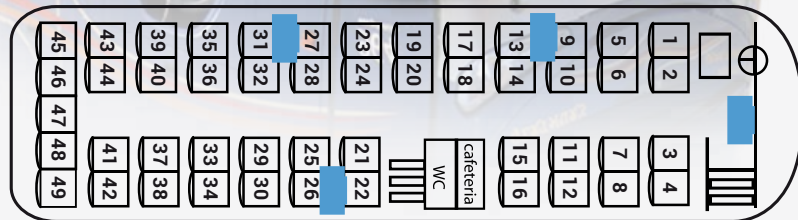

UNIDAD EQUIPADA CON

ASIENTOS RECLINABLES DE GRAN CONFORT Y ESPACIO, CON CINTURONES DE SEGURIDAD.

1 SANITARIO WC

4 PANTALLAS PLANAS, DVD Y TRANSCOM

REPRODUCTOR DE CD'S Y MICRÓFONO PARA GUÍA

AIRE ACONDICIONADO Y CALEFACCIÓN

HIELERA

CORTINAS EN VENTANAS

VELOCIDAD CONTROLADA

Todos nuestros pasajeros cuentan con seguro de viajero, además de cumplir toda la normatividad de la SCT.