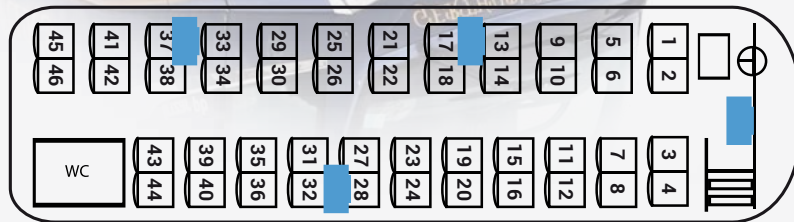

UNIDAD EQUIPADA CON

ASIENTOS RECLINABLES DE GRAN CONFORT Y ESPACIO, CON CINTURONES DE SEGURIDAD.

1 SANITARIO
WC

4 PANTALLAS PLANAS, DVD Y TRANSCOM

REPRODUCTOR DE CD'S Y MICRÓFONO PARA GUÍA

AIRE ACONDICIONADO Y CALEFACCIÓN

HIELERA

CORTINAS EN VENTANAS

VELOCIDAD CONTROLADA

Todos nuestros pasajeros cuentan con seguro de viajero, además de cumplir toda la normatividad de la SCT.